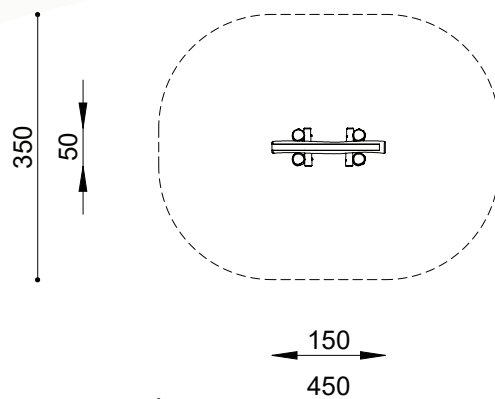

Bestelnummer

ROB 03.04.01
ROB 03.04.011

Toestelomschrijving

robinia watergoot, L 150 cm
robinia watergoot, L 200 cm

Technische gegevens

- Afmetingen:
lengte 150 / 200 cm
breedte 50 cm
hoogte 217 / 120 cm
hoogte goot variabel

- Valhoogte:
afhankelijk van plaatsinghoogte

- Obstakelvrije valruimte:
ROB 03.04.01 450 x 350 cm
ROB 03.04.011 500 x 350 cm

Speelwaarde

Deze watergoten zijn verkrijgbaar in twee lengtes. Ze geven aanleiding tot een uitdagend spel met water en zand. De toestellen kunnen, naargelang uitvoering, op verschillende hoogten worden geïnstalleerd. Hierdoor is het mogelijk ook kinderen in een rolstoel in het spel te betrekken.

ROB 03.04.01