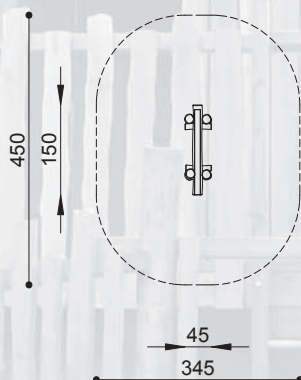

natuurlijk avontuurlijk spelen

Bestelnummer

ROB 03.04.01
ROB 03.04.011

Toestelomschrijving

robinia watergoot, L 1,50 m
robinia watergoot, L 2,00 m

Technische gegevens

- Afmetingen:
 - lengte 150 cm
 - breedte 45 cm
 - hoogte 100 cm
 - hoogte goot var. 50 - 100 cm
- Valhoogte: < 100 cm
- Obstakelvrije valruimte: 450 x 345 cm

Bestelnummer

ROB 03.04.02

Toestelomschrijving

robinia waterwip

Technische gegevens

- Afmetingen:
 - lengte 200 cm
 - breedte 23 cm
 - hoogte var. 50 - 100 cm
- Valhoogte: < 100 cm
- Obstakelvrije valruimte: 500 x 323 cm