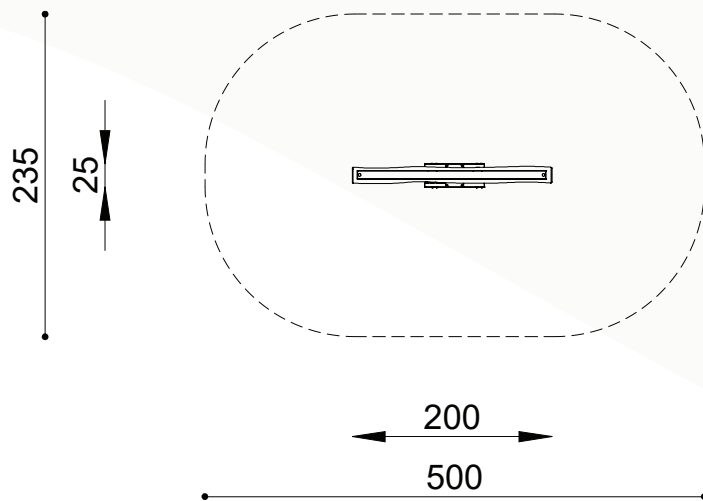

natuurlijk avontuurlijk spelen

■ **Bestelnummer**
ROB 03.04.02

■ **Toestelomschrijving**
robinia waterwip

■ **Technische gegevens**

- Afmetingen:
 - lengte 200 cm
 - breedte 25 cm
 - hoogte variabel
- Valhoogte:
 - afhankelijk van plaatsingshoogte
- Obstakelvrije valruimte: 500 x 235 cm

■ **Speelwaarde**

Dit waterelement wordt gebruikt als "wip". Kinderen kunnen zelf kiezen welke kant het water uitstroomt. Dit geeft kinderen de mogelijkheid te bepalen welk traject het water aflegt. Ze geven aanleiding tot een uitdagend spel met water en zand. De toestellen kunnen, naargelang uitvoering, op verschillende hoogten worden geïnstalleerd. Hierdoor is het mogelijk ook kinderen in een rolstoel in het spel te betrekken.