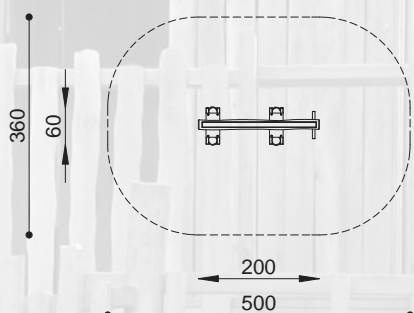

# natuurlijk avontuurlijk spelen

■ **Bestelnummer**  
ROB 03.04.03

■ **Toestelomschrijving**  
robinia dwarswip

■ **Technische gegevens**

- Afmetingen:
  - lengte 200 cm
  - breedte 60 cm
  - hoogte var. 50 - 100 cm
- Valhoogte: < 100 cm
- Obstakelvrije valruimte: 500 x 360 cm

■ **Bestelnummer**  
ROB 03.04.04

■ **Toestelomschrijving**  
robinia ronde kliepertafel

■ **Technische gegevens**

- Afmetingen:
  - lengte 110 cm
  - breedte 110 cm
  - hoogte var. 50 - 80 cm
- Valhoogte: < 80 cm
- Obstakelvrije valruimte: 410 x 410 cm