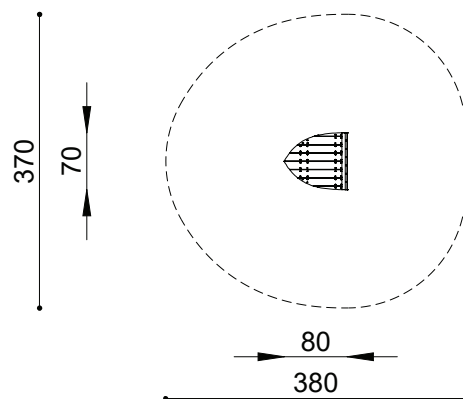

## ■ Toestelomschrijving

robinia wiebelplank

## ■ Technische gegevens

- Afmetingen:
  - lengte 80 cm
  - breedte 70 cm
  - hoogte 34,5 cm
- Valhoogte: < 60 cm
- Obstakelvrije valruimte: 380 x 370 cm