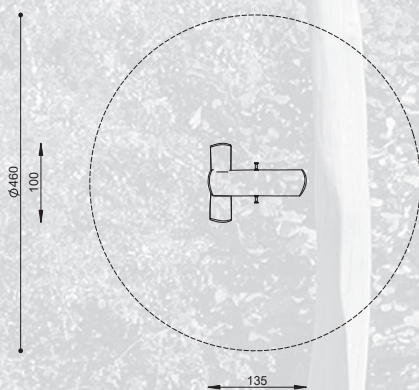

natuurlijk avontuurlijk spelen

■ **Bestelnummer**
ROB 04.02.05

■ **Toestelomschrijving**
robinia veerwip lieveheersbeestje

■ **Technische gegevens**

- Afmetingen:
 - lengte 135 cm
 - breedte 100 cm
 - hoogte 90 cm
- Valhoogte: < 60 cm
- Obstakelvrije valruimte: 460 x 460 cm

■ **Bestelnummer**
ROB 04.03.01

■ **Toestelomschrijving**
robinia peuterschommel

■ **Technische gegevens**

- Afmetingen:
 - lengte 300 cm
 - breedte 34 cm
 - hoogte 755 cm
- Valhoogte: < 130 cm
- Obstakelvrije valruimte: 175 x 755 cm