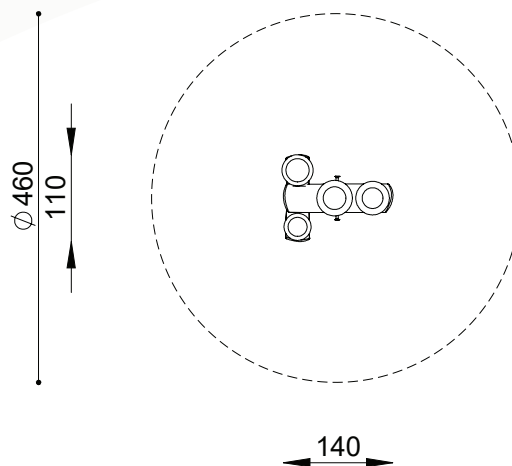

■ Bestelnummer

ROB 04.02.05

■ Toestelomschrijving

robinia veerwip lieveheersbeestje

■ Technische gegevens

- Afmetingen:
 - lengte 140 cm
 - breedte 110 cm
 - hoogte 60 cm
- Valhoogte: > 60 cm
- Obstakelvrije valruimte: \varnothing 460 cm

■ Speelwaarde

Met drie personen op een wiptoestel, hoe gezellig is dat! Deze veerwip is al uniek door zijn uitstraling. Op het toestel zijn als het ware vier lieveheersbeestje gecreëerd.