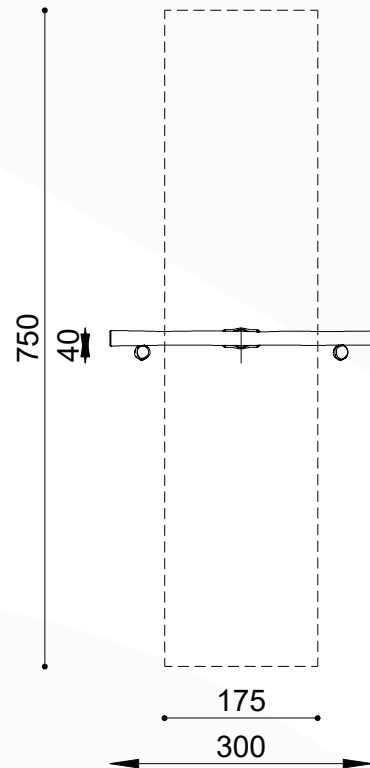

natuurlijk avontuurlijk spelen

■ **Bestelnummer**
ROB 04.03.01

■ **Toestelomschrijving**
robinia peuterschommel

■ **Technische gegevens**

- Afmetingen:
 - lengte 40 cm
 - breedte 175 cm
 - hoogte 320 cm
- Valhoogte: < 150 cm
- Obstakelvrije valruimte: 300 x 750 cm