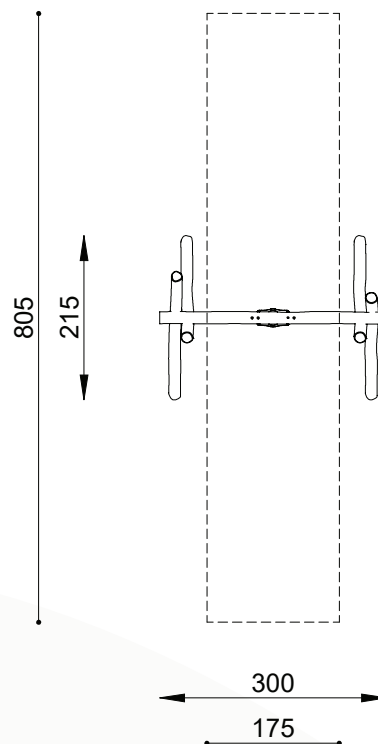

■ **Bestelnummer**  
ROB 04.03.02

■ **Toestelomschrijving**  
robinia enkele schommel

■ **Technische gegevens**

- Afmetingen:
  - lengte 300 cm
  - breedte 215 cm
  - hoogte 360 cm
- Valhoogte: 150 cm
- Obstakelvrije valruimte: 175 x 805 cm