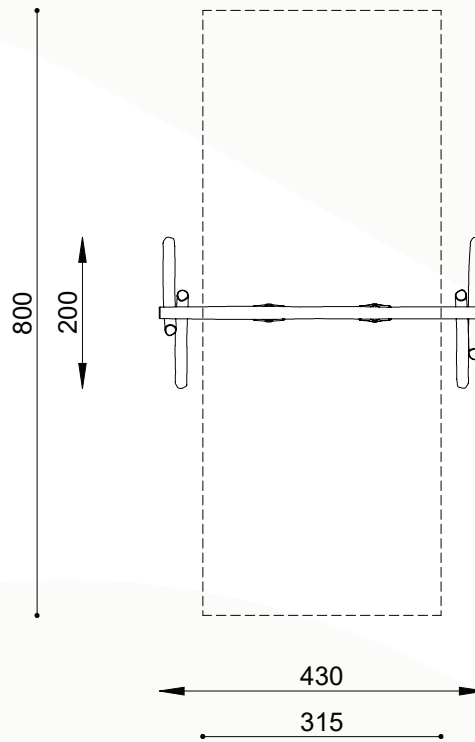

natuurlijk avontuurlijk spelen

Bestelnummer

ROB 04.03.03

Toestelomschrijving

robinia dubbele schommel

Technische gegevens

- Afmetingen:
  - lengte 430 cm
  - breedte 200 cm
  - hoogte 370 cm
- Valhoogte: 150 cm
- Obstaclevrije valruimte: 315 x 800 cm

Speelwaarde

Schommels behoren tot de basisuitrusting van speelplekken. Zij geven kinderen niet alleen een gevoel voor beweging, snelheid en vertraging, maar ook een moment van gewichtloosheid. Schommelen en zwaaien stimuleert bepaalde hersencentra en is van belang voor een gezonde ontwikkeling van het opgroeiende kind.

Verkrijgbaar in:

- 2 normale schommelzitzjes
- 1 peuterzitzje en 1 normaal schommelzitzje
- 2 peuterzitzjes

108