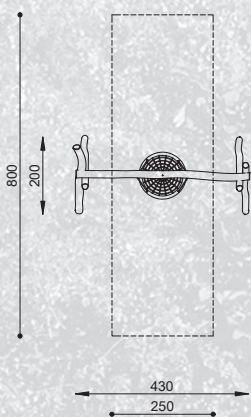

natuurlijk avontuurlijk spelen

■ **Bestelnummer**
ROB 04.03.04

■ **Toestelomschrijving**
robinia vogelnestschommel
(houtsnijwerk is optioneel)

■ **Technische gegevens**

- Afmetingen:
 - lengte 430 cm
 - lengte schommel 204 cm
 - breedte 200 cm
 - hoogte 370 cm
- Valhoogte: < 150 cm
- Obstakelvrije valruimte: 250 x 800 cm

■ **Bestelnummer**
ROB 04.03.05

■ **Toestelomschrijving**
robinia vijfhoekschommel

■ **Technische gegevens**

- Afmetingen:
 - lengte 470 cm
 - breedte 445 cm
 - hoogte 320 cm
- Valhoogte: 155 cm
- Obstakelvrije valruimte: 1240 x 1185 cm