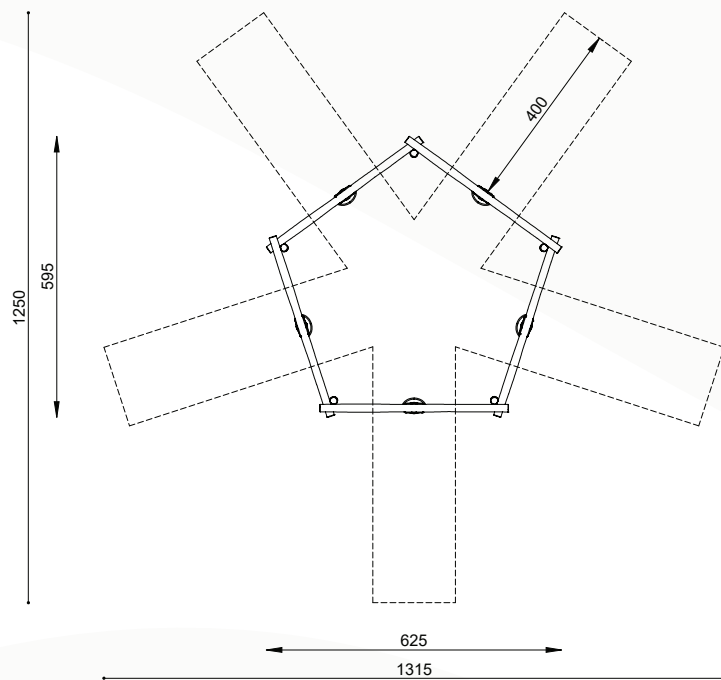

natuurlijk avontuurlijk spelen

Bestelnummer

ROB 04.03.05

Toestelomschrijving

robinia vijfhoekschommel

Technische gegevens

- Afmetingen:
  - lengte 625 cm
  - breedte 595 cm
  - hoogte 320 cm
- Valhoogte: 160 cm
- Obstakelvrije valruimte: 1315 x 1250 cm

Speelwaarde

Schommels behoren tot de basisuitrusting van speelplekken. Zij geven kinderen niet alleen een gevoel voor beweging, snelheid en vertraging, maar ook een moment van gewichtloosheid.

Schommelen en zwaaien stimuleert bepaalde hersencentra en is van belang voor een gezonde ontwikkeling van het opgroeiende kind.

110