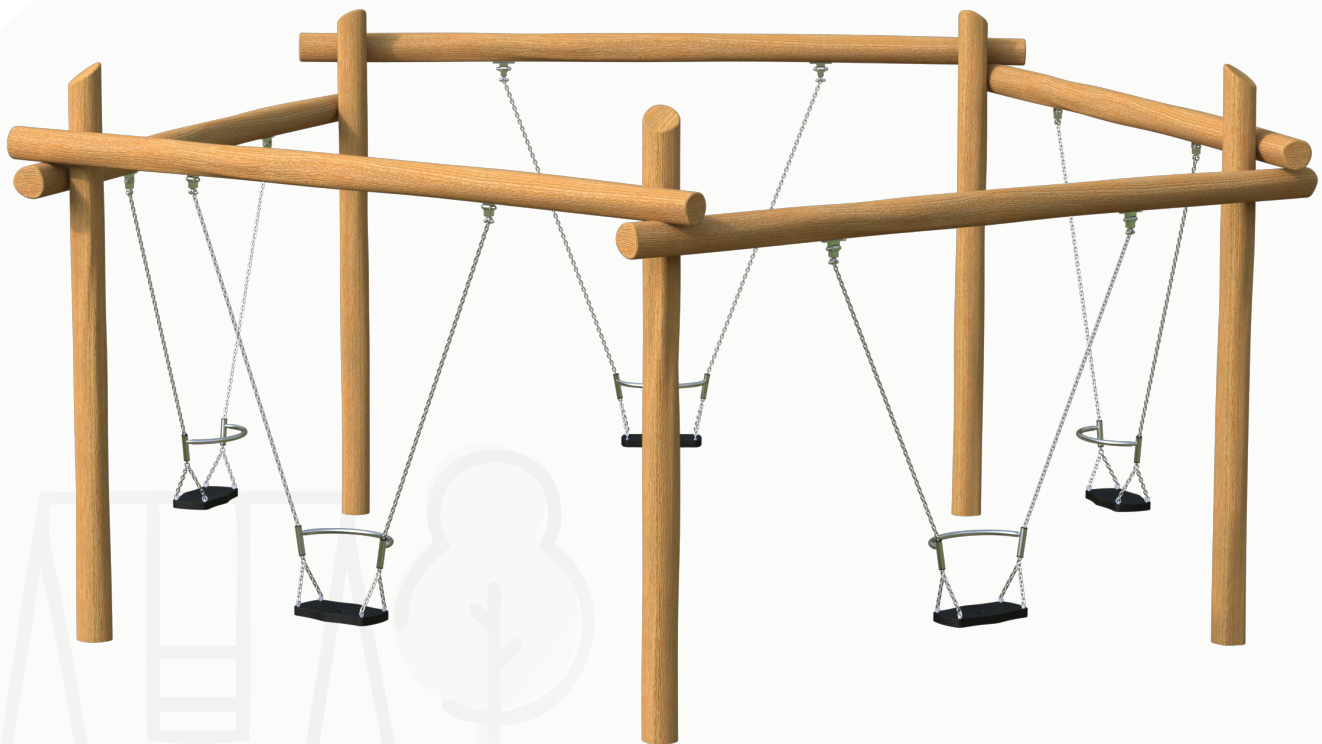

natuurlijk avontuurlijk spelen

Bestelnummer

ROB 04.03.05

Toestelomschrijving

robinia vijfhoekschommel

Technische gegevens

- Afmetingen:
 - lengte 625 cm
 - breedte 595 cm
 - hoogte 320 cm
- Valhoogte: 160 cm
- Obstakelvrije valruimte: 1315 x 1250 cm

Speelwaarde

Schommels behoren tot de basisuitrusting van speelplekken. Zij geven kinderen niet alleen een gevoel voor beweging, snelheid en vertraging, maar ook een moment van gewichtloosheid.

Schommelen en zwaaien stimuleert bepaalde hersencentra en is van belang voor een gezonde ontwikkeling van het opgroeiende kind.