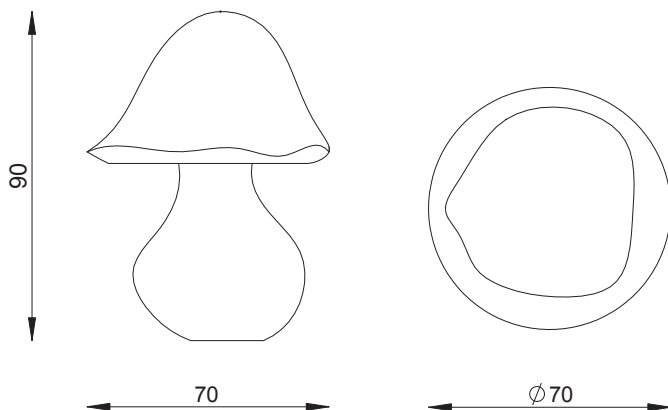

14.5030, knuffelpaddenstoel Kleine beton / 14.5035, knuffelpaddenstoel Kleine mozaïek