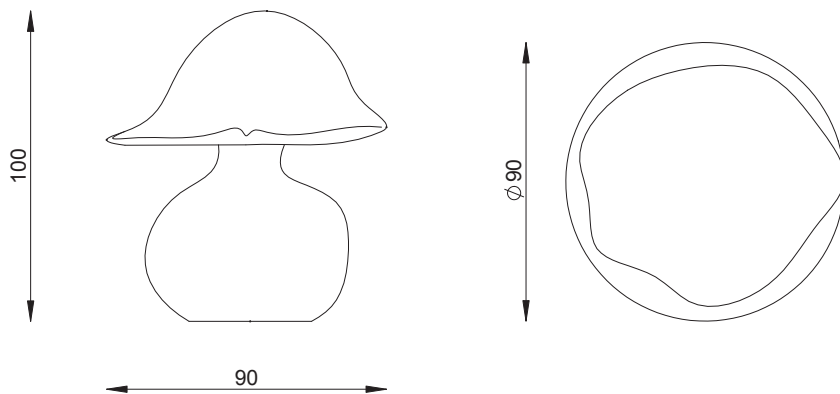

knuffelpaddenstoelen

14.5010, knuffelpaddenstoel Boleet beton / 14.5015, knuffelpaddenstoel Boleet mozaïek

14.5020, knuffelpaddenstoel Karbol beton / 14.5025, knuffelpaddenstoel Karbol mozaïek