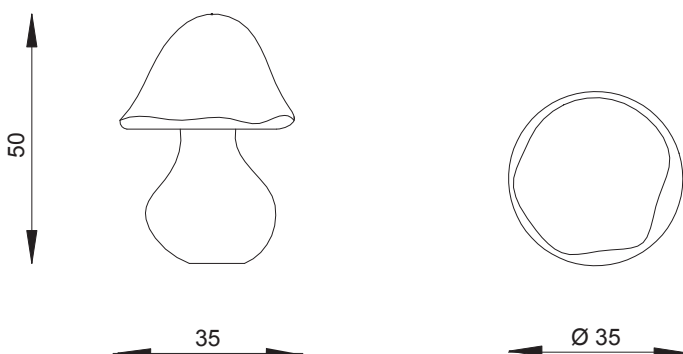

Functie en speelwaarde

De knuffelpaddenstoelen zijn geschikt om speelzones te typeren en kinderen een welkom gevoel te geven. Ze dragen ertoe bij een plaats gemakkelijk te herkennen en helpen bij het ontwikkelen van plaatsidentiteit. Deze speel- en zitobjecten geven de omgeving een vriendelijke sfeer. Ze zijn geschikt voor binnen- en buiteninrichting van speelgelegenheden.

Technische gegevens

- Afmetingen:
  - knuffelpaddenstoel Boleet:
    - hoogte 1,00 m
    - diameter 0,90 m
  - knuffelpaddenstoel Karbol:
    - hoogte 0,90 m
    - diameter 0,70 m
  - knuffelpaddenstoel Kleine:
    - hoogte 0,50 m
    - diameter 0,35 m
- Gewicht: ca. 500 / 325 / 120 kg
- Knuffelpaddenstoelen volledig bestaande uit glad, grijs, gewapend beton. Beton in verschillende kleuren verkrijgbaar.
- Optioneel kunnen de knuffelpaddenstoelen met mozaïkpatroon gemaakt worden.
- Obstaclevrije valruimte:
  - ø 390 - ø 370 - ø 335 cm
- Funderingen: fundatieijzers

Veiligheid

- Certificatie op basis van de EN 1176 norm niet vereist
- Valhoogte: 100 - 90 - 50
- Onderhoud: toestelgebonden onderhoud minimaal tweemaal per seizoen; controle naargelang belasting