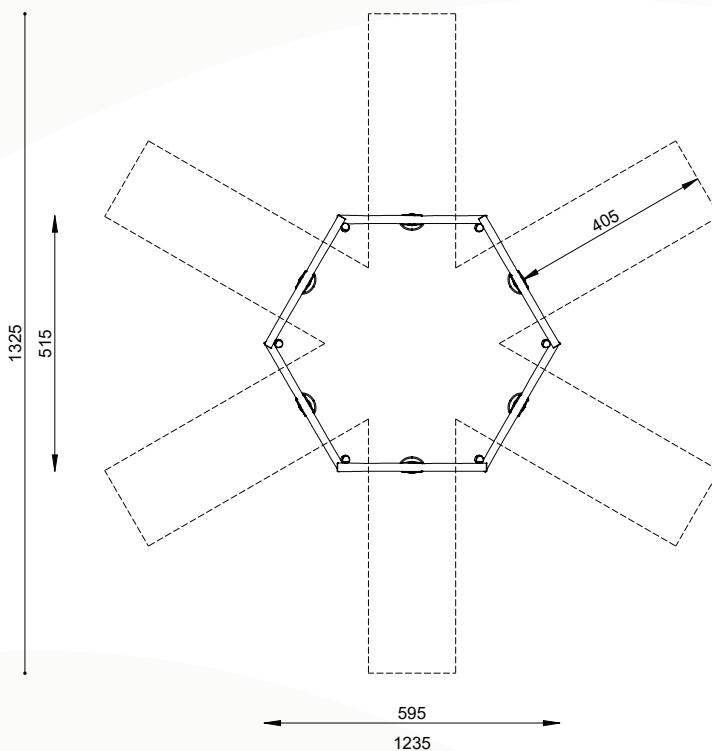

■ Bestelnummer

ROB 04.03.06

■ Toestelomschrijving

robinia zeshoekschommel

■ Technische gegevens

- Afmetingen:
 - lengte 595 cm
 - breedte 515 cm
 - hoogte 320 cm
- Valhoogte: < 150 cm
- Obstakelvrije valruimte: 1235 x 1325 cm