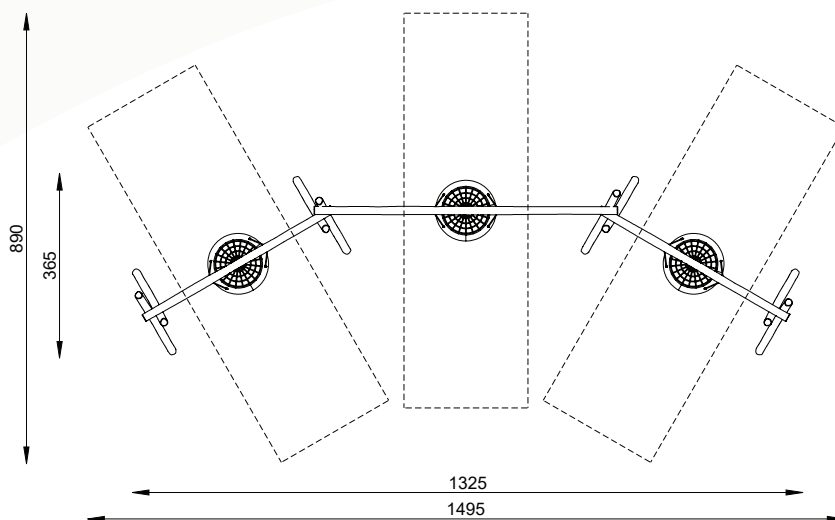

Bestelnummer

ROB 04.03.08

Toestelomschrijving

robinia 3-delige vogelnestschommel

Technische gegevens

- Afmetingen:
 - lengte 1325 cm
 - breedte 365 cm
 - hoogte 320 cm
- Valhoogte: < 150 cm
- Obstakelvrije valruimte: 1495 x 850 cm