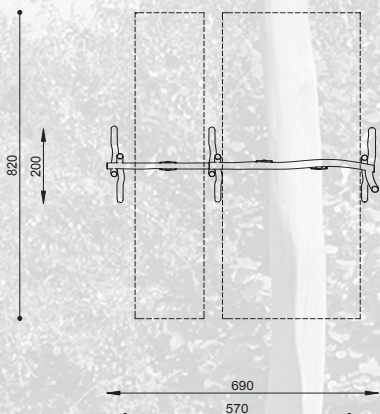

# natuurlijk avontuurlijk spelen

■ **Bestelnummer**  
ROB 04.03.11

■ **Toestelomschrijving**  
robinia 3-delige schommel

■ **Technische gegevens**

- Afmetingen:
  - lengte 690 cm
  - breedte 200 cm
  - hoogte 370 cm
- Valhoogte: < 142 cm
- Obstakelvrije valruimte: 570 x 820 cm

■ **Bestelnummer**  
ROB 04.03.12

■ **Toestelomschrijving**  
robinia mindervaliden schommel

■ **Technische gegevens**

- Afmetingen:
  - lengte 435 cm
  - breedte 195 cm
  - hoogte 370 cm
- Valhoogte: < 142 cm
- Obstakelvrije valruimte: 250 x 820 cm