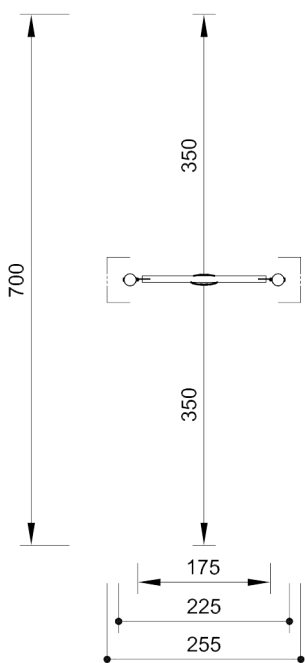

speciale peuterschommels

6.12020 peuterschommel speciaal

6.12720 dubbele peuterschommel speciaal

1 : 100

Speelwaarde

De kleuterschommel is speciaal voor kleinere kinderen ontworpen. Slingeren is tenslotte een basisbeweging voor opgroeiende kinderen. Door lekker heen en weer door de lucht te gaan krijgen de kinderen plezier aan een basisbeweging uitoeffenen.

Technische gegevens

- Afmetingen:
  - Best. nr. 6.12020:
    - breedte 2,25 m
    - hoogte 2,05 m
  - Best. nr. 6.12720:
    - breedte 3,70 m
    - hoogte 2,00 m
- Gewicht: ca. 130 kg
- Gewicht: ca. 180 kg
- Het toestel is opgebouwd uit lariks hout met stalen staanders in de grond. Verder bevindt zich een stalen dwarsbalk boven het schommelgedeelte. De slingerzitjes zijn gemaakt van textiel. Door middel van kettingen zijn de zitjes bevestigd aan de dwarsbalk.
- Obstaclevrije valruimte: zie schets
- Funderingen:
  - Best. nr. 6.12020: 2 st. 60 x 60 x 60 cm
  - Best. nr. 6.12720: 4 st. 60 x 70 x 40 cm

Veiligheid

- Speeltoestel gecertificeerd op basis van de EN 1176 norm
- Valhoogte: < 100 cm
- Onderhoud:
  - toestelgebonden onderhoud minimaal tweemaal per seizoen; controle naar gelang belasting