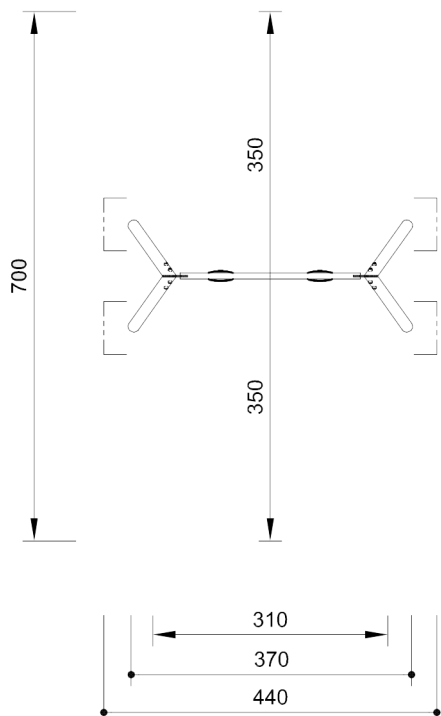

speciale peuterschommels

6.12020 peuterschommel speciaal

6.12720 dubbele peuterschommel speciaal

1 : 100

Speelwaarde

De kleuterschommel is speciaal voor kleinere kinderen ontworpen. Slingeren is tenslotte een basisbeweging voor opgroeiende kinderen. Door lekker heen en weer door de lucht te gaan krijgen de kinderen plezier aan een basisbeweging uitoeffenen.

Technische gegevens

- Afmetingen:
  - Best. nr. 6.12020:
    - breedte 2,25 m
    - hoogte 2,05 m
  - Best. nr. 6.12720:
    - breedte 3,70 m
    - hoogte 2,00 m
- Gewicht: ca. 130 kg
- Gewicht: ca. 180 kg
- Het toestel is opgebouwd uit lariks hout met stalen staanders in de grond. Verder bevindt zich een stalen dwarsbalk boven het schommelgedeelte. De slingerzitjes zijn gemaakt van textiel. Door middel van kettingen zijn de zitjes bevestigd aan de dwarsbalk.
- Obstaclevrije valruimte: zie schets
- Funderingen:
  - Best. nr. 6.12020: 2 st. 60 x 60 x 60 cm
  - Best. nr. 6.12720: 4 st. 60 x 70 x 40 cm

Veiligheid

- Speeltoestel gecertificeerd op basis van de EN 1176 norm
- Valhoogte: < 100 cm
- Onderhoud:
  - toestelgebonden onderhoud minimaal tweemaal per seizoen; controle naar gelang belasting