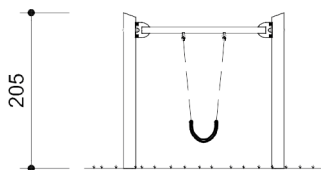

speciale peuterschommels

6.12020 peuterschommel speciaal

6.12720 dubbele peuterschommel speciaal

1 : 100

Speelwaarde

De kleuterschommel is speciaal voor kleinere kinderen ontworpen. Slingeren is tenslotte een basisbeweging voor opgroeiende kinderen. Door lekker heen en weer door de lucht te gaan krijgen de kinderen plezier aan een basisbeweging uitoeffenen.

Technische gegevens

- Afmetingen:
  - Best. nr. 6.12020:
    - breedte 2,25 m
    - hoogte 2,05 m
  - Best. nr. 6.12720:
    - breedte 3,70 m
    - hoogte 2,00 m
- Gewicht: ca. 130 kg
- Gewicht: ca. 180 kg
- Het toestel is opgebouwd uit lariks hout met stalen staanders in de grond. Verder bevindt zich een stalen dwarsbalk boven het schommelgedeelte. De slingerzitjes zijn gemaakt van textiel. Door middel van kettingen zijn de zitjes bevestigd aan de dwarsbalk.
- Obstaclevrije valruimte: zie schets
- Funderingen:
  - Best. nr. 6.12020: 2 st. 60 x 60 x 60 cm
  - Best. nr. 6.12720: 4 st. 60 x 70 x 40 cm

Veiligheid

- Speeltoestel gecertificeerd op basis van de EN 1176 norm
- Valhoogte: < 100 cm
- Onderhoud:
  - toestelgebonden onderhoud minimaal tweemaal per seizoen; controle naar gelang belasting