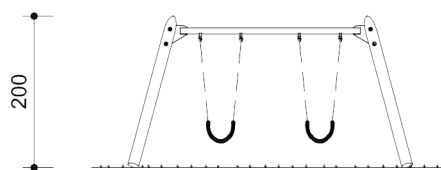

Leveringsomvang

2 of 4 staanders van hout
1 dwarsbalk van staal
1 of 2 schommelzitzjes

Origineel Richter

6.12020

6.12720

speciale peuterschommels

6.12020 peuterschommel speciaal

6.12720 dubbele peuterschommel speciaal

Technische gegevens

- Afmetingen:
 - Best. nr. 6.12020:
 - breedte 2,25 m
 - hoogte 2,05 m
 - Best. nr. 6.12720:
 - breedte 3,70 m
 - hoogte 2,00 m
- Gewicht: ca. 130 kg
- Gewicht: ca. 180 kg
- Het toestel is opgebouwd uit lariks hout met stalen staanders in de grond. Verder bevindt zich een stalen dwarsbalk boven het schommelgedeelte. De slingerzitjes zijn gemaakt van textiel. Door middel van kettingen zijn de zitjes bevestigd aan de dwarsbalk.
- Obstaclevrije valruimte: zie schets
- Funderingen:
 - Best. nr. 6.12020: 2 st. 60 x 60 x 60 cm
 - Best. nr. 6.12720: 4 st. 60 x 70 x 40 cm