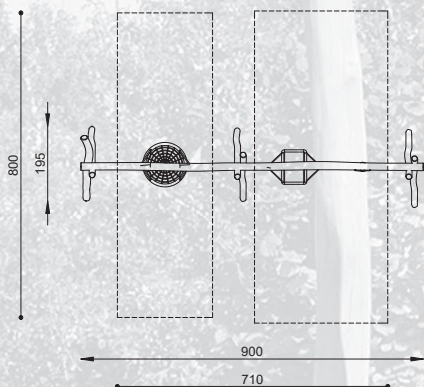

# natuurlijk avontuurlijk spelen

■ **Bestelnummer**  
ROB 04.03.13

■ **Toestelomschrijving**  
robinia mindervaliden combischommel

■ **Technische gegevens**

- Afmetingen:
  - lengte 900 cm
  - breedte 195 cm
  - hoogte 370 cm
- Valhoogte: < 150 cm
- Obstakelvrije valruimte: 710 x 800 cm

■ **Bestelnummer**  
ROB 04.03.14

■ **Toestelomschrijving**  
robinia kleine vogelnestschommel

■ **Technische gegevens**

- Afmetingen:
  - lengte 300 cm
  - breedte 120 cm
  - hoogte 220 cm
- Valhoogte: < 135 cm
- Obstakelvrije valruimte: 300 x 600 cm