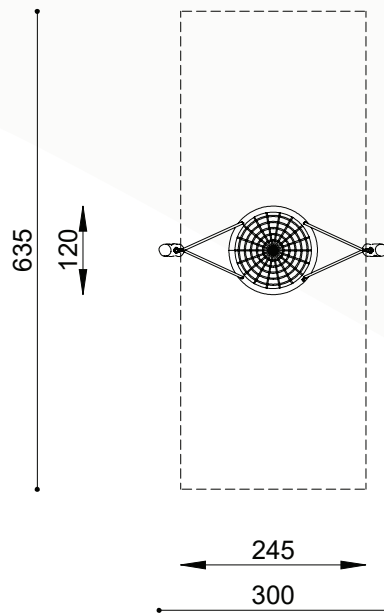

natuurlijk avontuurlijk spelen

Bestelnummer

ROB 04.03.14

Toestelomschrijving

robinia kleine vogelnestschommel

Technische gegevens

- Afmetingen:
 - lengte 245 cm
 - breedte 120 cm
 - hoogte 215 cm
- Valhoogte: < 135 cm
- Obstakelvrije valruimte: 300 x 635 cm