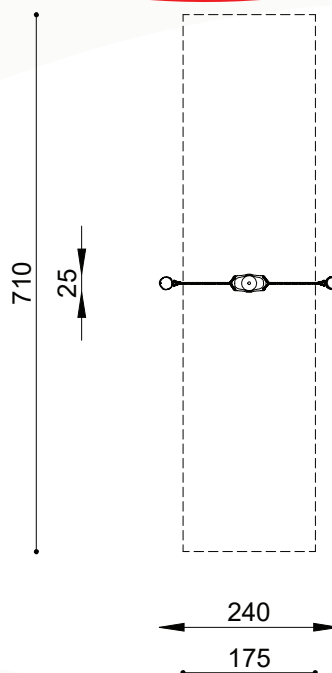

■ Bestelnummer

ROB 04.03.15

■ Toestelomschrijving

robinia mini peuterschommel 1

■ Technische gegevens

- Afmetingen:
 - lengte 240 cm
 - breedte 25 cm
 - hoogte 220 cm
- Valhoogte: < 110 cm
- Obstakelvrije valruimte: 175 x 710 cm