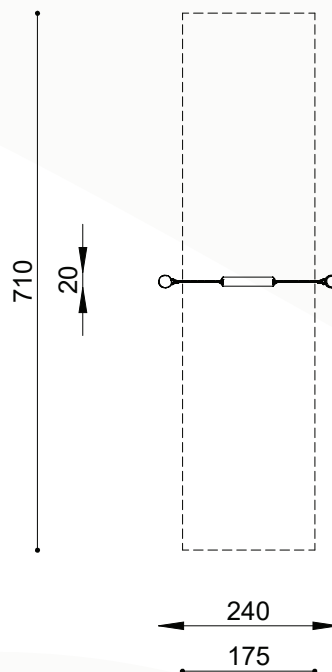

natuurlijk avontuurlijk spelen

Bestelnummer

ROB 04.03.16

Toestelomschrijving

robinia mini peuterschommel 2

Technische gegevens

- Afmetingen:
 - lengte 240 cm
 - breedte 20 cm
 - hoogte 220 cm
- Valhoogte: < 110 cm
- Obstatelvrije valruimte: 175 x 710 cm