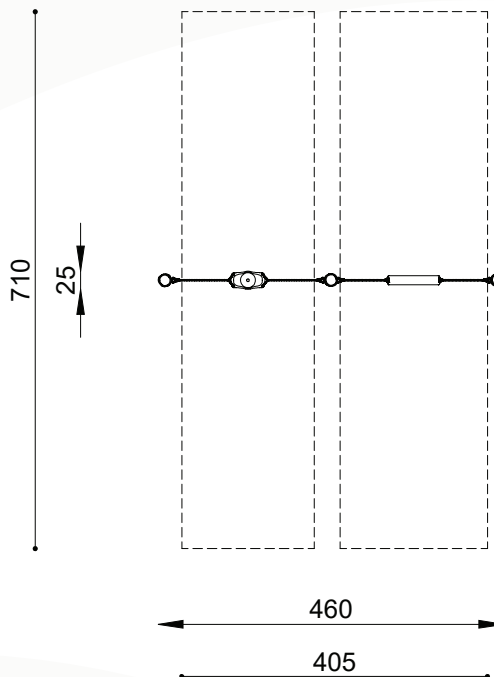

■ Bestelnummer

ROB 04.03.17

■ Toestelomschrijving

robinia mini peuterschommel combinatie

■ Technische gegevens

- Afmetingen:
 - lengte 460 cm
 - breedte 25 cm
 - hoogte 220 cm
- Valhoogte: < 110 cm
- Obstakelvrije valruimte: 405 x 710 cm