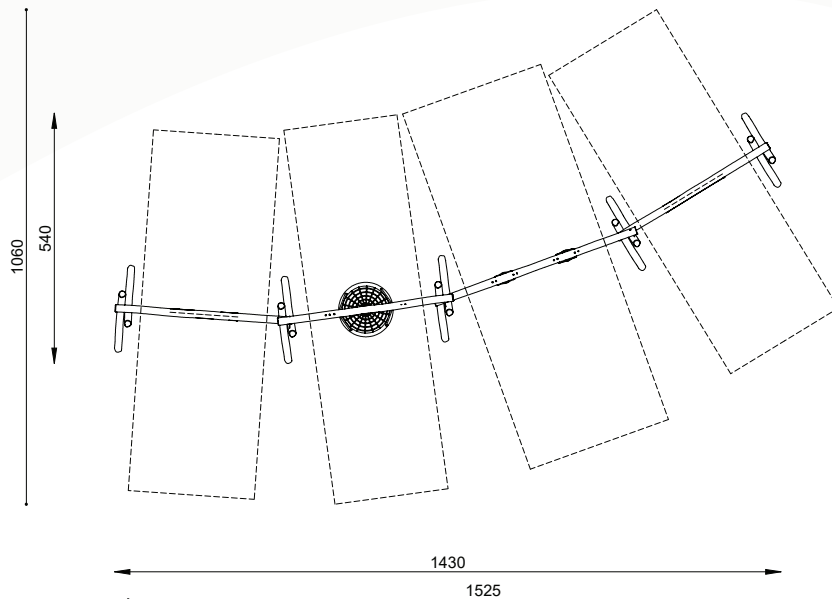

■ Bestelnummer

ROB 04.03.19

■ Toestelomschrijving

robinia schommelboog - A

■ Technische gegevens

- Afmetingen:
 - lengte 1430 cm
 - breedte 540 cm
 - hoogte 280 cm
- Valhoogte: < 156 cm
- Obstakelvrije valruimte: 1525 x 1060 cm