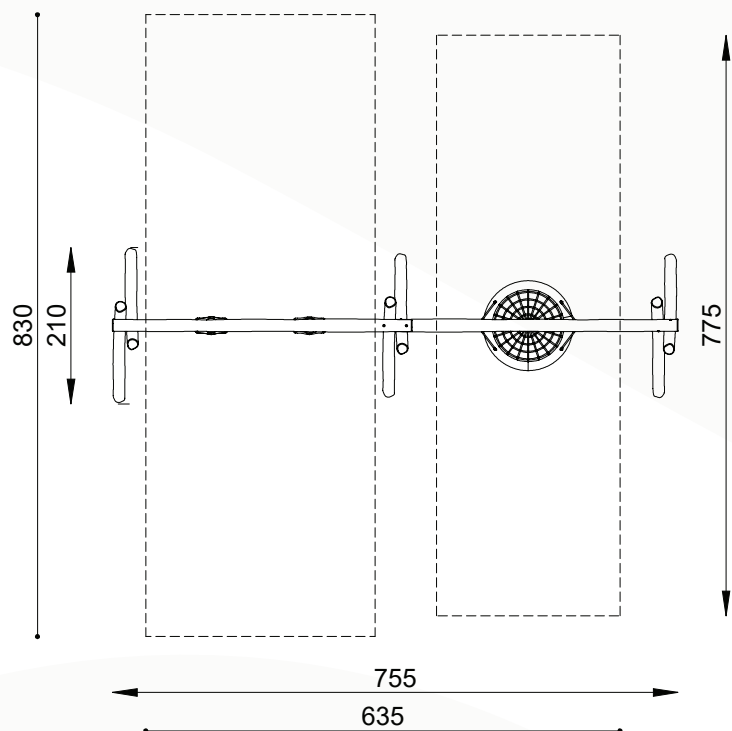

natuurlijk avontuurlijk spelen

Bestelnummer

ROB 04.03.20

Toestelomschrijving

robinia combinatieschommel - A

Technische gegevens

- Afmetingen:
  - lengte 755 cm
  - breedte 205 cm
  - hoogte 290 cm
- Valhoogte: < 150 cm
- Obstakelvrije valruimte: 635 x 825 cm

Speelwaarde

Schommels behoren tot de basisuitrusting van speelplekken. Zij geven kinderen niet alleen een gevoel voor beweging, snelheid en vertraging, maar ook een moment van gewichtloosheid. Schommelen en zwaaien stimuleert bepaalde hersencentra en is van belang voor een gezonde ontwikkeling van het opgroeiende kind. Van peuterschommel tot vogelnestschommel, iedereen kan hier plezier beleven.

Verkrijgbaar in:

- 1 peuterzitje, 1 normaal zitje en 1 vogelnest
- 2 normale zitjes en 1 vogelnest: ROB04.03.201
- 2 peuterzitjes: ROB04.03.202

124