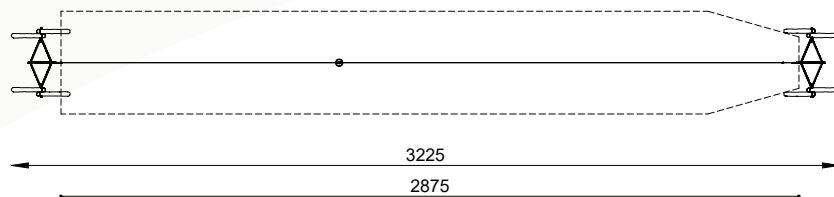

## Toestelomschrijving

robinia kabelbaan, tot 30 m  
robinia kabelbaan, tot 50 m

## Technische gegevens

- Afmetingen:
  - lengte resp. 3225 / 5225 cm
  - breedte 260 cm
  - hoogte 350 cm
- Valhoogte: < 150 cm
- Obstakelvrije valruimte:
  - ROB 04.04.01 2875 x 400 cm
  - ROB 04.04.02 4875 x 400 cm

## Speelwaarde

Mits een geringe krachtinspanning en inzet van het eigen lichaamsgewicht ondervindt het kind op een prettige wijze een bewegingsverloop in tijd en ruimte. Door de werking van de zwaartekracht zal het kind hierbij spelenderwijs de relatie tussen potentiële en kinetische energie ontdekken.

Verhoudingen afbeelding wijken af van het origineel