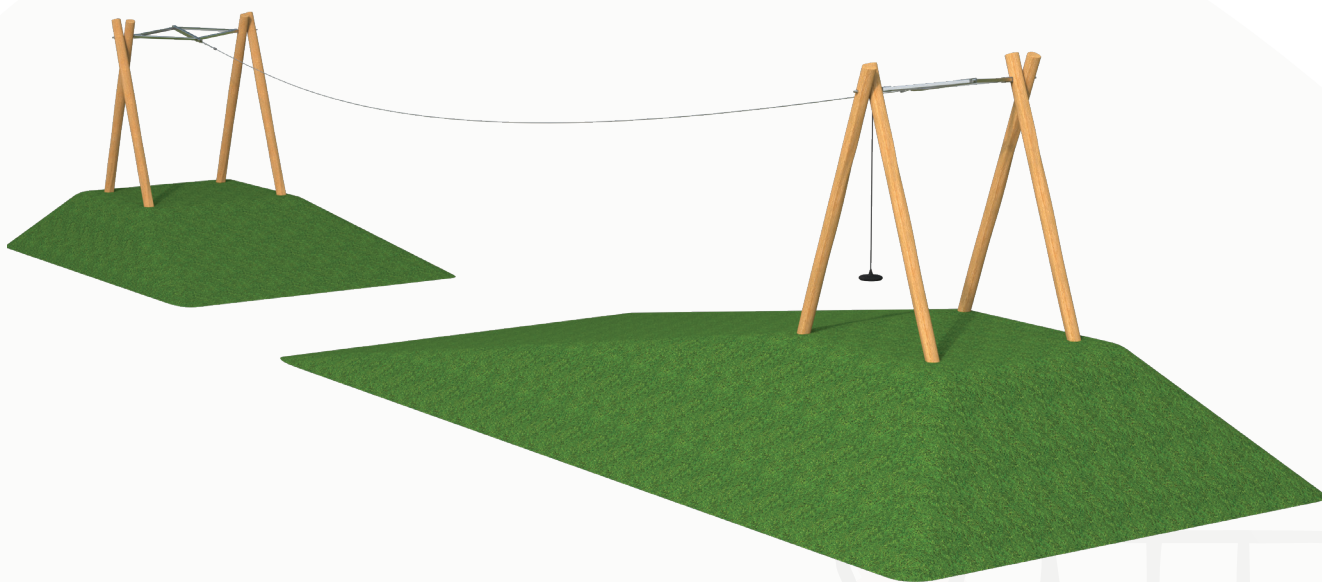

## Bestelnummer

ROB 04.04.01  
ROB 04.04.02

## Toestelomschrijving

robinia kabelbaan, tot 30 m  
robinia kabelbaan, tot 50 m

## Technische gegevens

- Afmetingen:
  - lengte resp. 3225 / 5225 cm
  - breedte 260 cm
  - hoogte 350 cm
- Valhoogte: < 150 cm
- Obstakelvrije valruimte:
  - ROB 04.04.01 2875 x 400 cm
  - ROB 04.04.02 4875 x 400 cm

## Speelwaarde

Mits een geringe krachtinspanning en inzet van het eigen lichaamsgewicht ondervindt het kind op een prettige wijze een bewegingsverloop in tijd en ruimte. Door de werking van de zwaartekracht zal het kind hierbij spelenderwijs de relatie tussen potentiële en kinetische energie ontdekken.