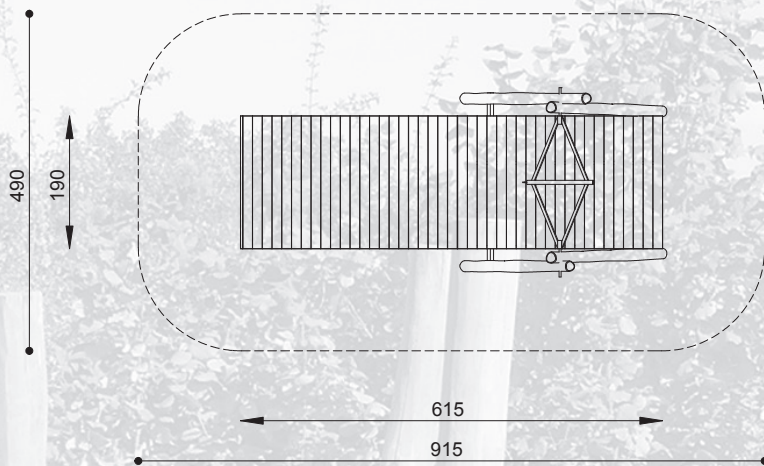

natuurlijk avontuurlijk spelen

Bestelnummer

ROB 04.04.03
ROB 04.04.04
ROB 04.04.05

Toestelomschrijving

robinia startplatform kabelbaan, 30/50 m
robinia startplatform kabelbaan met
reling, 30/50 m
robinia startplatform kabelbaan met
balustrade, 30/50 m

Technische gegevens

- Afmetingen:
 - lengte 615 cm
 - breedte 190 cm
 - hoogte resp. 95 / 145 cm
- Valhoogte: < 150 cm
- Obstakelvrije valruimte: 915 x 490 cm

Bovenaanzicht en afmetingen van toepassing op alle uitvoeringen