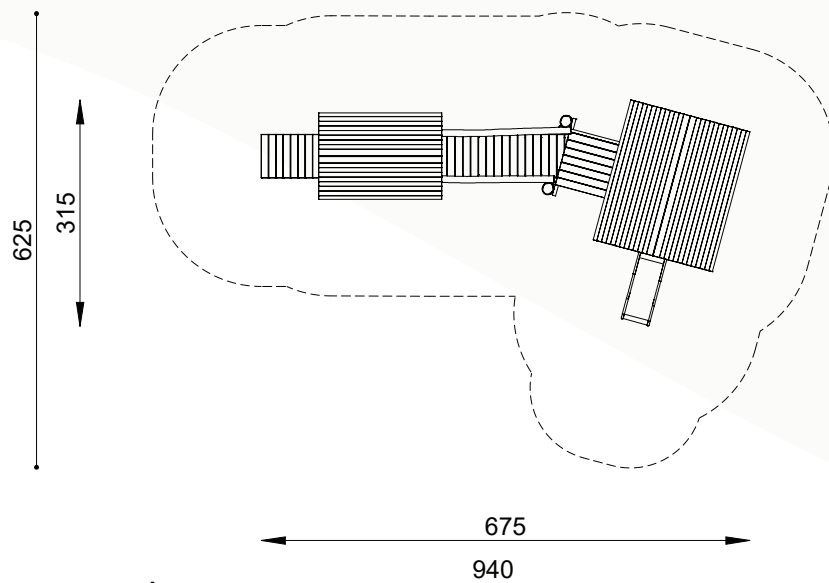

natuurlijk avontuurlijk spelen

Bestelnummer

ROB 01.03.01

Toestelomschrijving

robinia speelhuiscombinatie - A

Technische gegevens

- Afmetingen:

lengte	675 cm
breedte	315 cm
hoogte	283 cm
platformhoogte	40 resp. 60 cm
- Valhoogte:	60 cm
- Obstakelvrije valruimte:	940 x 625 cm

Speelwaarde

Het robinia speelhuiscombinatie toestel schept een vriendelijke atmosfeer tijdens het spel. De diverse speeletages nodigen uit tot intensief rollenspel. Het platform is een trefpunt. Uitgebreid met een glijbaan heeft het speelhuiscombinatie toestel een nog grotere aantrekkingskracht. De combinatie spoort aan tot klauteren, ravotten en glijden. Het speelhuiscombinatie toestel leent zich voor familiespelen.