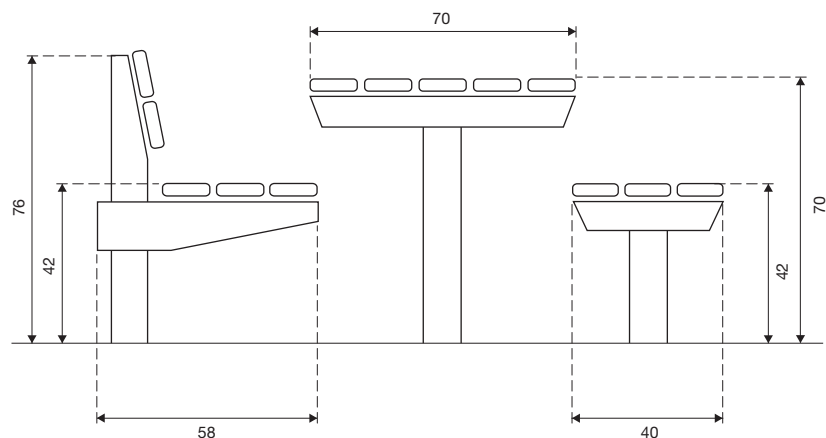

hardhouten banken - tafel - picknickset

8.500/8.580

1 : 200

Speelwaarde

Voor een uitgebalanceerde vrijetijdsbeleving moeten fasen van rust en activiteit elkaar kunnen afwisselen. Dit vergt een zorgvuldig overleg over de wijze waarop rustplaatsen moeten worden ontworpen. Banken en tafels scheppen een ontmoetingsplaats die een speelzone vervolledigen.

Technische gegevens

- Afmetingen:

Zitbank:

lengte	2,00 m
breedte	0,58 m
hoogte	0,76 m
zithoogte	0,42 m

Krukbank:

lengte	2,00 m
diepte	0,40 m
zithoogte	0,42 m

Tafel:

lengte	2,00 m
diepte	0,70 m
hoogte	0,70 m

- Volledig vervaardigd van hardhout. Optioneel grenen hout.

Steunen 9 x 9 cm met onderliggende dwarsbalk. Planken geschaafd en geschuurd met afgeronde hoeken 35 x 125 mm. Verzinkte slotbouten M8 x 90 mm; 4 bouten per plank.

- Funderingen:

per onderdeel 2 st. 40 x 40 x 40 cm

Veiligheid

- Valhoogte: geen
- Onderhoud: toestelgebonden onderhoud; controle naargelang belasting.