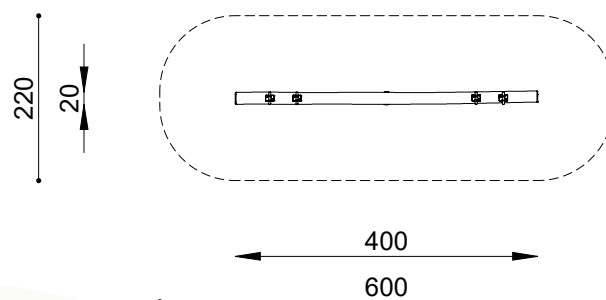

natuurlijk avontuurlijk spelen

Bestelnummer

ROB 04.05.01
ROB 04.05.02

Toestelomschrijving

robinia wip, 2-zits
robinia wip, 4-zits

Technische gegevens

- Afmetingen:
 - lengte 400 cm
 - breedte 20 cm
 - hoogte 70 cm
- Valhoogte: < 100 cm
- Obstakelvrije valruimte: 600 x 220 cm

ROB 04.05.01

ROB 04.05.02

Speelwaarde

Wippen heeft op kleuters en schoolkinderen een ongekende aantrekkingskracht. Dat bewijzen de dagelijkse evenwichts-oefeningen die kinderen uitvoeren op stoelen en banken. Dit spelgedrag drukt een zo sterke behoefte uit dat een dergelijke wip op geen enkel speelplein mag ontbreken