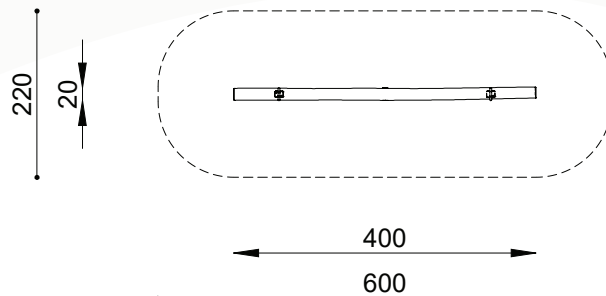

natuurlijk avontuurlijk spelen

Bestelnummer

ROB 04.05.01
ROB 04.05.02

Toestelomschrijving

robinia wip, 2-zits
robinia wip, 4-zits

Technische gegevens

- Afmetingen:
 - lengte 400 cm
 - breedte 20 cm
 - hoogte 70 cm
- Valhoogte: < 100 cm
- Obstakelvrije valruimte: 600 x 220 cm

ROB 04.05.01

ROB 04.05.02

Speelwaarde

Wippen heeft op kleuters en schoolkinderen een ongekende aantrekkingskracht. Dat bewijzen de dagelijkse evenwichts-oefeningen die kinderen uitvoeren op stoelen en banken. Dit spelgedrag drukt een zo sterke behoefte uit dat een dergelijke wip op geen enkel speelplein mag ontbreken