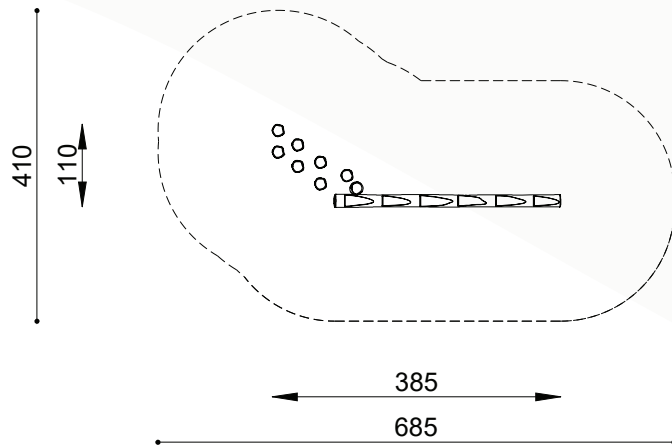

## Toestelomschrijving

robinia stapparcours incl. 7 stapblokken

## Technische gegevens

- Afmetingen:
  - lengte 385 cm
  - breedte 110 cm
  - hoogte 300 cm
- Valhoogte: < 60 cm
- Obstatelvrije valruimte: 685 x 410 cm