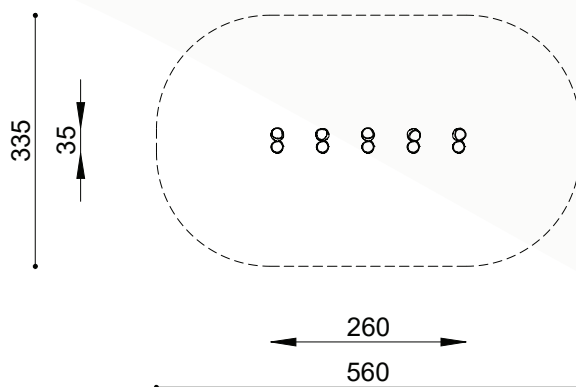

natuurlijk avontuurlijk spelen

Bestelnummer

ROB 04.06.06

Toestelomschrijving

robinia steltenparcours (set = 5 stelten)

Technische gegevens

- Afmetingen:
 - lengte 260 cm
 - breedte 35 cm
 - hoogte 320 cm
- Valhoogte: < 60 cm
- Obstakelvrije valruimte: 560 x 335 cm