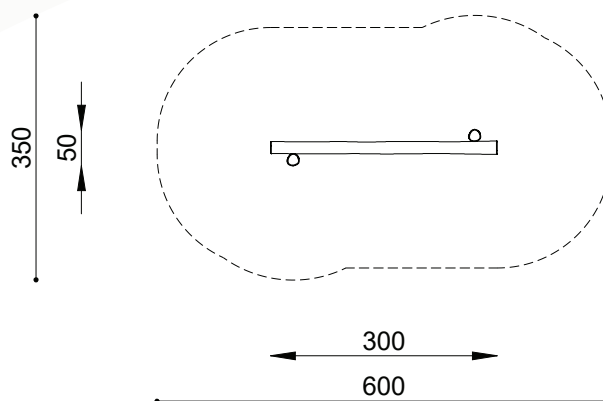

■ Bestelnummer

ROB 04.06.07

■ Toestelomschrijving

robinia balanceerbalk

■ Technische gegevens

- Afmetingen:
 - lengte 300 cm
 - breedte 50 cm
 - hoogte 30 cm
- Valhoogte: < 60 cm
- Obstakelvrije valruimte: 600 x 350 cm

■ Speelwaarde

Op de evenwichtstoestellen worden zowel de evenwichtszin als de concentratie en lichaamsbeheersing getraind. Een zekere mate van behendigheid en concentratie zijn noodzakelijk om de verschillende oefeningen tot een goed einde te brengen.