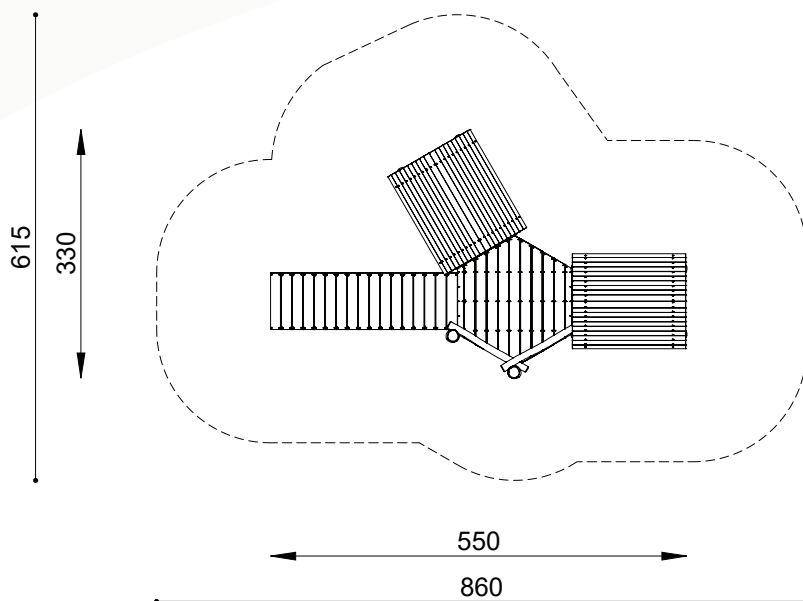

■ Bestelnummer

ROB 01.03.02

■ Toestelomschrijving

robinia speelhuiscombinatie - B

■ Technische gegevens

- Afmetingen:
 - lengte 550 cm
 - breedte 330 cm
 - hoogte 200 cm
 - platformhoogte 40 resp. 60 cm
- Valhoogte: 60 cm
- Obstakelvrije valruimte: 860 x 615 cm

■ Speelwaarde

Het robinia speelhuiscombinatie toestel scheidt een vriendelijke atmosfeer tijdens het spel. Doordat het speelhuiscombinatie toestel op steunpalen staat bied je een hogere speelwaarde. De diverse speeletages nodigen uit tot intensief rollenspel. Het platform is een trefpunt. De combinatie spoort aan tot klauteren en ravotten. Het speelhuiscombinatie toestel leent zich voor familiespelen.