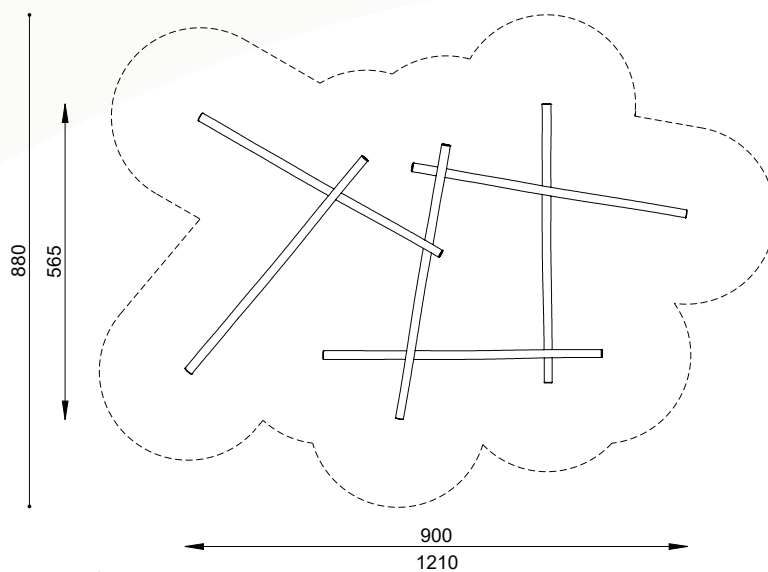

Bestelnummer

ROB 04.06.09

Toestelomschrijving

robinia zesdelige evenwichtsbalken - B

Technische gegevens

- Afmetingen:
 - lengte 900 cm
 - breedte 565 cm
 - hoogte 95 cm
- Valhoogte: < 100 cm
- Obstakelvrije valruimte: 1210 x 880 cm

Speelwaarde

De robinia zesdelige evenwichtsbalken versie B is niet alleen een mooie zitplaats om uit te rusten of te observeren, maar nodigt ook uit om te klauteren, hoogte te beleven en tactiele ervaringen aan handen en voeten op te doen.