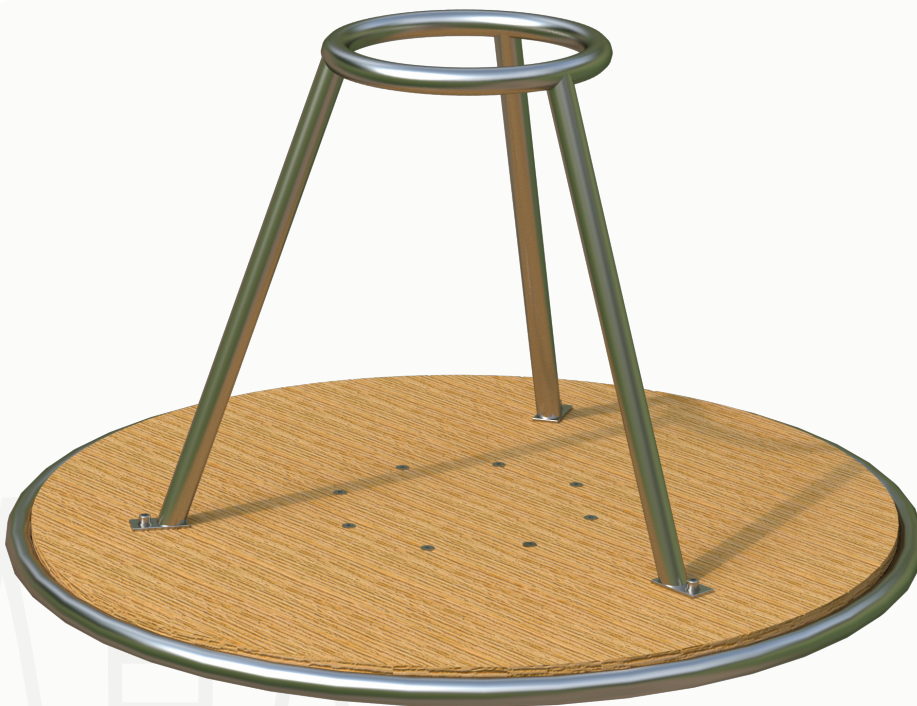

## Toestelomschrijving

robinia carrousel

## Technische gegevens

- Afmetingen:
  - lengte 130 cm
  - breedte 130 cm
  - hoogte 80 cm
- Valhoogte: < 80 cm
- Obstakelvrije valruimte: Ø 530 cm

## Speelwaarde

Elke draaibeweging op deze carrousel brengt volop speelpret. Het leent zich uitstekend om de eerste ervaringen op te doen met kracht, centrifugale kracht en snelheid. De fysieke capaciteiten worden op deze carrousel getraind en tegelijkertijd worden de fysieke grenzen verlegd. Deze carrousel stimuleert vaak de communicatie en samenwerking met andere kinderen.