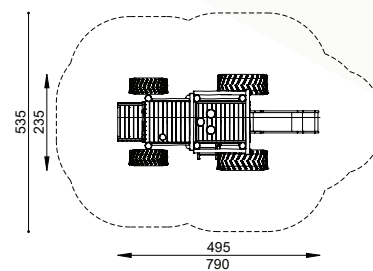

natuurlijk avontuurlijk spelen

Bestelnummer

ROB 06.03.01
ROB 06.03.011 (= met klimnet)
ROB 06.03.012 (= met glijbaan)
ROB 06.03.013 (= met glijpaal)

Toestelomschrijving

robinia tractor (ook verkrijgbaar met klimnet, glijbaan of glijpaal)

Technische gegevens

Afmetingen:

lengte	370/380/495/370 cm
breedte	235 cm
hoogte	220 cm

- Valhoogte: < 120 cm

Obstakelvrije valruimte:

ROB 06.03.01	670 x 535 cm
ROB 06.03.011	680 x 535 cm
ROB 06.03.012	790 x 535 cm
ROB 06.03.013	670 x 535 cm

Speelwaarde

De houten tractor in natuurlijk materiaal heeft met zijn massieve uitstraling een sterke aantrekkingskracht op kleuters. In combinatie met andere speeltoestellen wordt hij het middelpunt van een rollenspel. De robinia tractor is volledig naar wens samen te stellen met de eisende speelwaardes.