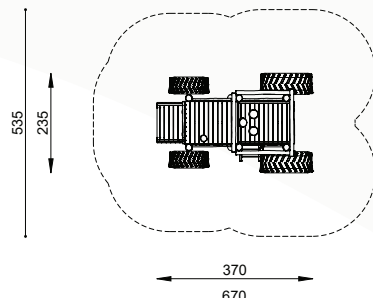

natuurlijk avontuurlijk spelen

Bestelnummer

ROB 06.03.01
ROB 06.03.011 (= met klimnet)
ROB 06.03.012 (= met glijbaan)
ROB 06.03.013 (= met glijpaal)

Toestelomschrijving

robinia tractor (ook verkrijgbaar met klimnet, glijbaan of glijpaal)

Technische gegevens

Afmetingen:

lengte	370/380/495/370 cm
breedte	235 cm
hoogte	220 cm

- Valhoogte: < 120 cm

Obstakelvrije valruimte:

ROB 06.03.01	670 x 535 cm
ROB 06.03.011	680 x 535 cm
ROB 06.03.012	790 x 535 cm
ROB 06.03.013	670 x 535 cm

Speelwaarde

De houten tractor in natuurlijk materiaal heeft met zijn massieve uitstraling een sterke aantrekkingskracht op kleuters. In combinatie met andere speeltoestellen wordt hij het middelpunt van een rollenspel. De robinia tractor is volledig naar wens samen te stellen met de eisende speelwaardes.

ROB 06.03.01