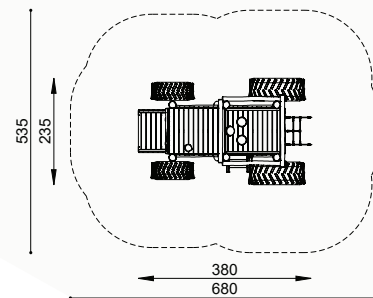

ROB 06.03.011