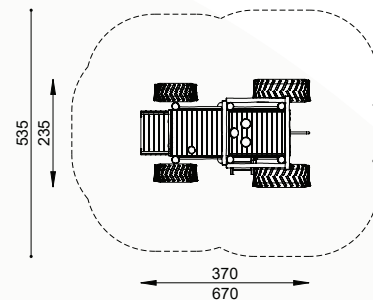

ROB 06.03.012

ROB 06.03.013