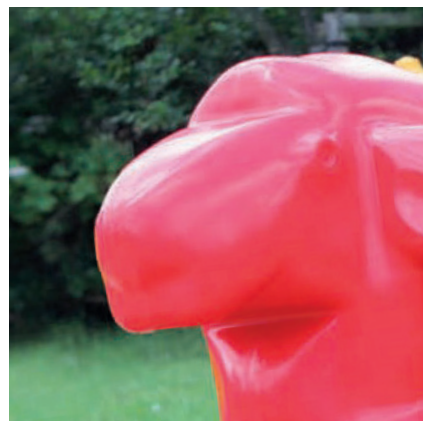

veerelement molly

Bestelnummer

H10PE10 veerelement molly

Beschrijving

Veerwip met voetsteun en handvatten volledig vervaardigd uit polyester. Onderhoudsvriendelijk veermechanisme.

Gebruiksmogelijkheden

- Kinderen vanaf 4 jaar
- Openbare speelpleinen
- vrijtijdscentra

Wijzigingen voorbehouden.
Met deze uitgave komen alle vorige versies te vervallen. SPERECO 2021

kleuterscholen
kindertehuizen
- Bewegingsspelen
zitten, keuvelen

Afmetingen

Obstakelvrije valruimte: 300 x 350cm
Valhoogte: < 60 cm