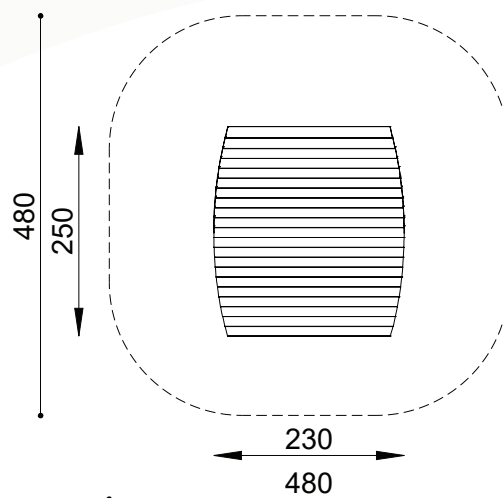

## Technische gegevens

- Afmetingen:
  - lengte 230 cm
  - breedte 250 cm
  - hoogte cm
  - platformhoogte cm
- Valhoogte: cm
- Obstakelvrije valruimte: 480 x 480 cm