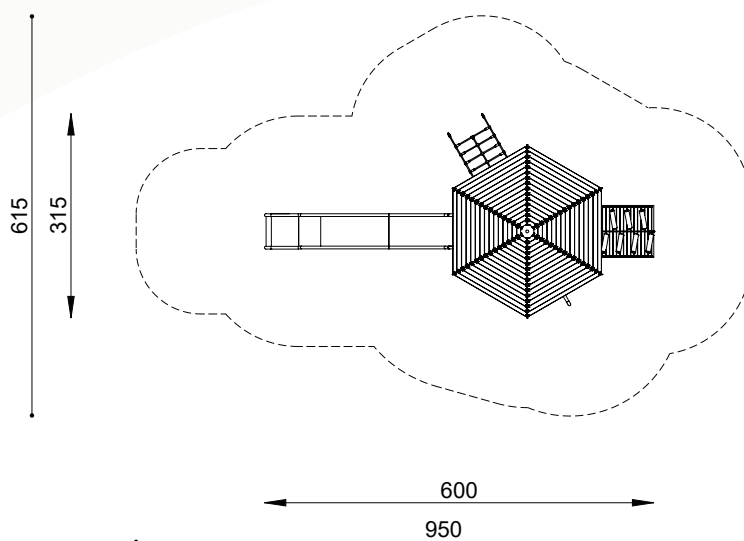

Bestelnummer

ROB 02.01.08

Toestelomschrijving

robinia zeshoektoeren met dicht dak en zitgelegenheid

Technische gegevens

- Afmetingen:
 - lengte 600 cm
 - breedte 315 cm
 - hoogte 435 cm
 - platformhoogte 180 cm
- Valhoogte: 200 cm
- Obstakelvrije valruimte: 950 x 615 cm

Speelwaarde

De robinia zeshoektoeren is uitstekend geschikt als middelpunt van een klein speellandschap. De diverse aanbouwmogelijkheden van attractieve bewegingstoestellen als glijbaan, klimnet, schuine wand en glijstang maken van de robinia zeshoektoeren een veelzijdig speeltoestel dat bestand is tegen een hoge speeldruk zoals bijvoorbeeld op schoolspeelplaatsen. Onder het platform bevinden zich twee bankjes met een tafeltje. Leuk om elkaar te ontmoeten op deze plek.