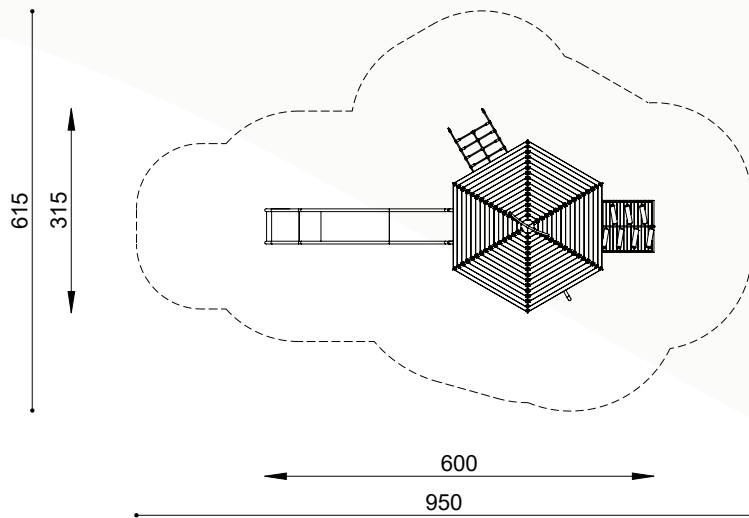

natuurlijk avontuurlijk spelen

Bestelnummer

ROB 02.01.081

Toestelomschrijving

robinia zeshoektoren met dicht dak en zitgelegenheid - Verkeerstoren

Technische gegevens

- Afmetingen:
 - lengte 600 cm
 - breedte 315 cm
 - hoogte 481 cm
 - platformhoogte 180 cm
- Valhoogte: 200 cm
- Obstakelvrije valruimte: 950 x 615 cm

Speelwaarde

De robinia zeshoektoren is uitstekend geschikt als middelpunt van een klein speellandschap. De diverse aanbouwmogelijkheden van attractieve bewegingstoestellen als glijbaan, klimnet en schuine wand maken van de robinia zeshoektoren een veelzijdig speeltoestel dat bestand is tegen een hoge speeldruk zoals bijvoorbeeld op schoolspeelplaatsen. Het leuke aan dit toestel is dat de benedenverdieping ook ingericht is en bestaat uit diverse zitplekken.