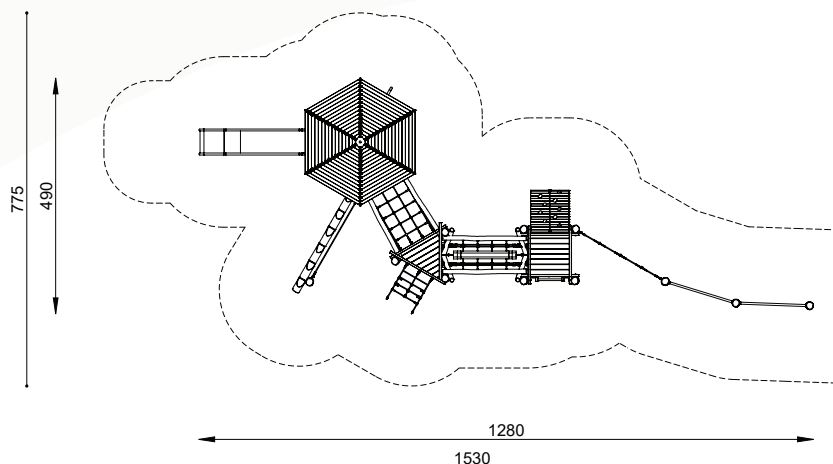

natuurlijk avontuurlijk spelen

Bestelnummer

ROB 02.02.09

Toestelomschrijving

robinia torencombinatie - I

Technische gegevens

- Afmetingen:
 - lengte 1280 cm
 - breedte 490 cm
 - hoogte 405 cm
 - platformhoogte 150 cm
- Valhoogte: 210 cm
- Obstakelvrije valruimte: 1530 x 775 cm

Speelwaarde

Deze veelzijdige torencombinatie biedt de mogelijkheid voor diverse speel- en sportactiviteiten. Aan de ene zijde kun je oefeningen uitvoeren op de rekstokken of aan de ringen. Heb je geen zin om sportoefeningen te doen? Dan neem de andere zijde van het toestel. Hier kan men via diverse mogelijkheden de zeshoektoeren bereiken. Het is al een klein speellandschap op zich zelf.