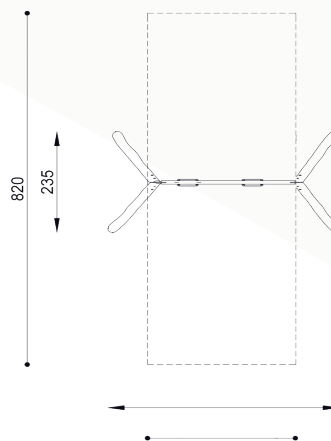

natuurlijk avontuurlijk spelen

Bestelnummer

ROB 04.03.023

Toestelomschrijving

robinia dubbele schommel met anti wrap

Technische gegevens

- Afmetingen:
 - lengte 445 cm
 - breedte 235 cm
 - hoogte 260 cm
- Valhoogte: < 150 cm
- Obstakelvrije valruimte: 820 x 280 cm