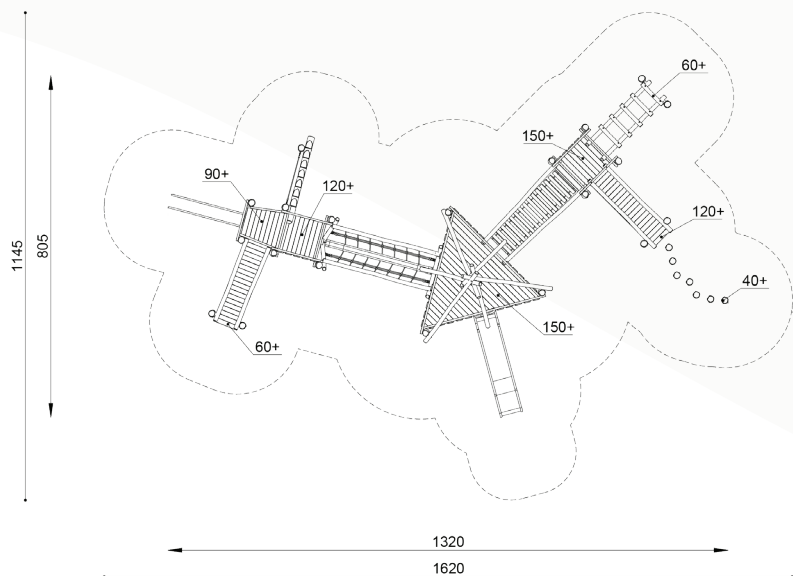

natuurlijk avontuurlijk spelen

■ **Bestelnummer**
ROB 02.03.012S

■ **Toestelomschrijving**
robinia platformcombinatie - L - special

■ **Technische gegevens**

- Afmetingen:
 - lengte 1320 cm
 - breedte 805 cm
 - hoogte 442 cm
 - platformhoogte zie bovenaanzicht
- Valhoogte: 240 cm
- Obstakelvrije valruimte: 1620 x 1145 cm

■ **Speelwaarde**

Deze speelcombinaties springen in het oog door het uitgekende ontwerp van platformen in een niet alledaagse vorm en op de koop toe met zeer ruime afmetingen. De toegang tot de combinaties gebeurt met behulp van elementen met verschillende moeilijkheidsgraad zoals een paalladder, schuine oploop en een paaltrap. Omdat dit toestel bestaat uit veel platformen zit er een uitdaging in om alle platformen te kunnen bereiken. Via de glijbaan kan de combinatie snel verlaten worden. Dit geeft een extra dimensie wanneer kinderen een spel als politie en boef spelen op het speeltoestel.