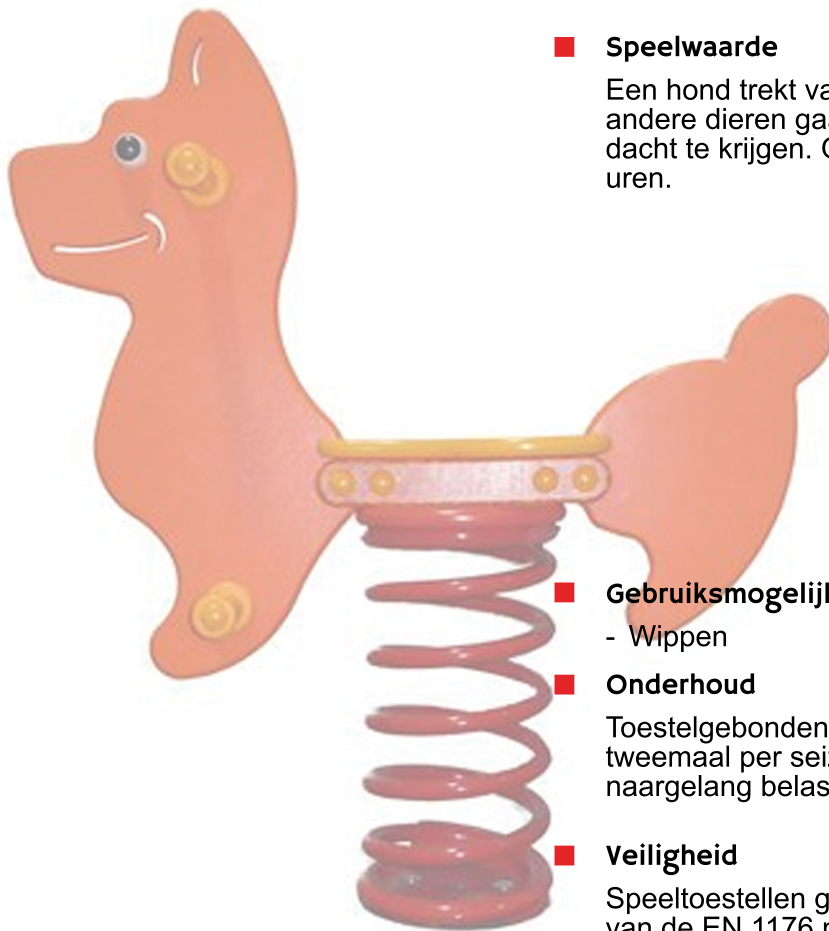

Veerwip hond

- **Bestelnummer - Naam**
205123 veerwip hond

- **Technische gegevens**

Lengte 80 cm

Breedte 25 cm

Hoogte 63 cm

Gewicht: 23 kg

- **Speelwaarde**

Een hond trekt van zichzelf al kinderen aan, net als bij andere dieren gaat dit heel gemakkelijk om de aandacht te krijgen. Ondek ook onze andere dierenfiguren.

- **Gebruiksmogelijkheden**

- Wippen

- **Onderhoud**