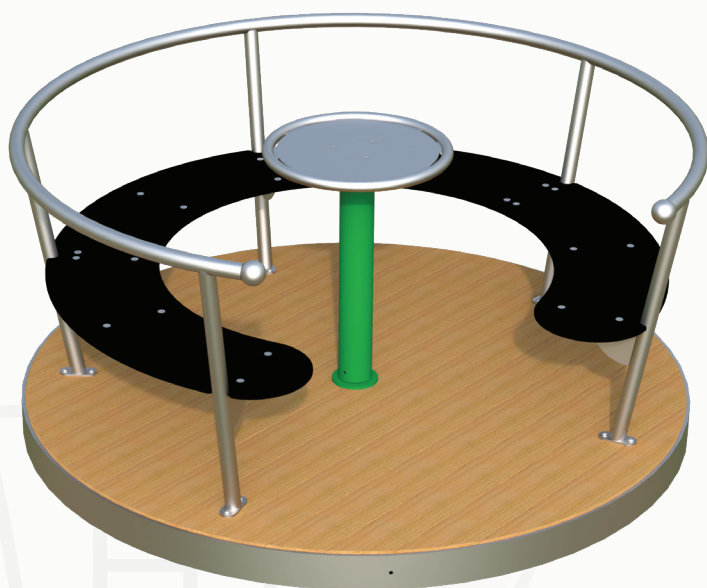

natuurlijk avontuurlijk spelen

Bestelnummer

ROB 04.08.02

Toestelomschrijving

robinia carousel met zitbanken

Technische gegevens

- Afmetingen:
 - lengte 150 cm
 - breedte 150 cm
 - hoogte 90 cm
- Valhoogte: < 90 cm
- Obstakelvrije valruimte: Ø 550 cm

Speelwaarde

Elke draaibeweging op deze carousel brengt volop speelpret. Het leent zich uitstekend om de eerste ervaringen op te doen met kracht, centrifugale kracht en snelheid. De fysieke capaciteiten worden op deze carousel getraind en tegelijkertijd worden de fysieke grenzen verlegd. Deze carousel stimuleert vaak de communicatie en samenwerking met andere kinderen.