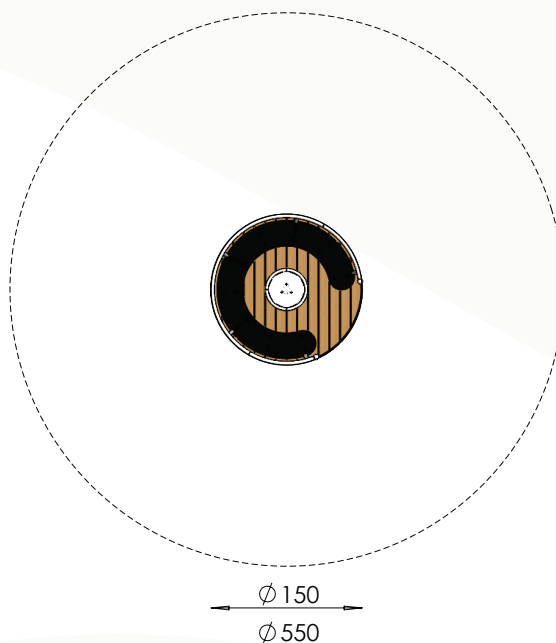

natuurlijk avontuurlijk spelen

Bestelnummer

ROB 04.08.02

Toestelomschrijving

robinia carousel met zitbanken

Technische gegevens

- Afmetingen:
 - lengte 150 cm
 - breedte 150 cm
 - hoogte 90 cm
- Valhoogte: < 90 cm
- Obstakelvrije valruimte: Ø 550 cm