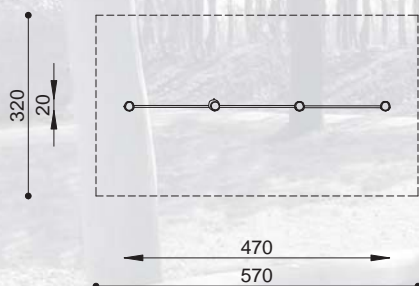

■ **Bestelnummer**  
ROB 05.01.03

■ **Toestelomschrijving**  
robinia driedelige duikelrek

■ **Technische gegevens**

- Afmetingen:
  - lengte 470 cm
  - breedte 20 cm
  - hoogte 320 cm
- Valhoogte: < 110 / 140 / 80 cm
- Obstakelvrije valruimte: 570 x 320 cm

■ **Bestelnummer**  
ROB 05.01.04  
ROB 05.01.05

■ **Toestelomschrijving**  
robinia zeshoekige speelcombinatie, H 200 cm en H 300 cm

■ **Technische gegevens**

- Afmetingen:
  - lengte 405 cm
  - breedte 350 cm
  - hoogte resp. 320 / 415 cm
- Valhoogte: resp. < 200 / 300 cm
- Obstakelvrije valruimte:
  - ROB 05.01.04 Ø 775
  - ROB 05.01.05 Ø 920