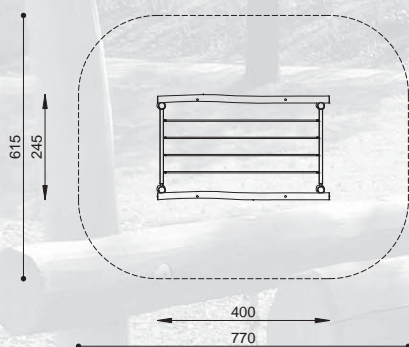

natuurlijk avontuurlijk spelen

Bestelnummer

ROB 05.01.06
ROB 05.01.07

Toestelomschrijving

robinia combiklimtoren, H 200 cm
robinia combiklimtoren, H 300 cm

Technische gegevens

- Afmetingen:
 - lengte 400 cm
 - breedte 245 cm
 - hoogte resp. 220 / 320 cm
- Valhoogte: resp. < 200 / 300 cm
- Obstakelvrije valruimte:
 - ROB 05.01.06 770 x 615 cm
 - ROB 05.01.07 900 x 745 cm

Bestelnummer

ROB 05.01.08

Toestelomschrijving

robinia klim- en turntoestel

Technische gegevens

- Afmetingen:
 - lengte 610 cm
 - breedte 16 cm
 - hoogte 320 cm
- Valhoogte: < 177 cm
- Obstakelvrije valruimte: 890 x 600 cm