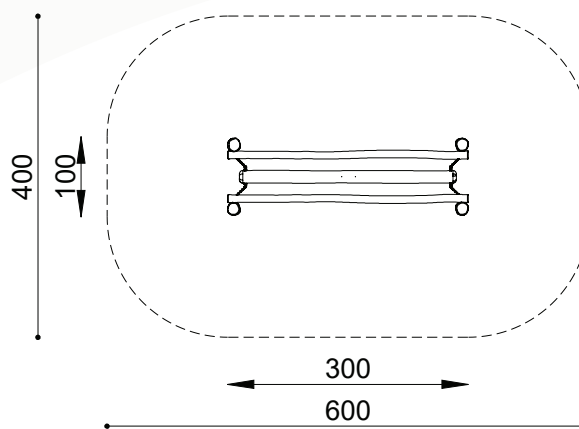

■ Bestelnummer

ROB 05.02.02

■ Toestelomschrijving

robinia balanceerbalk met twee handleuningen

■ Technische gegevens

- Afmetingen:
 - lengte 300 cm
 - breedte 100 cm
 - hoogte 200 cm
- Valhoogte: < 60 cm
- Obstakelvrije valruimte: 600 x 400 cm

■ Speelwaarde

Op de evenwichtstoestellen worden zowel de evenwichtszin als de concentratie en lichaamsbeheersing getraind. Een zekere mate van behendigheid en concentratie zijn noodzakelijk om de verschillende oefeningen tot een goed einde te brengen.