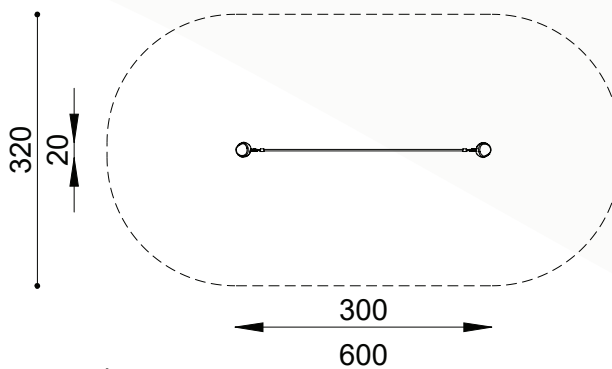

## Technische gegevens

- Afmetingen:
  - lengte 300 cm
  - breedte 20 cm
  - hoogte 320 cm
- Valhoogte: < 60 cm
- Obstakelvrije valruimte: 600 x 320 cm