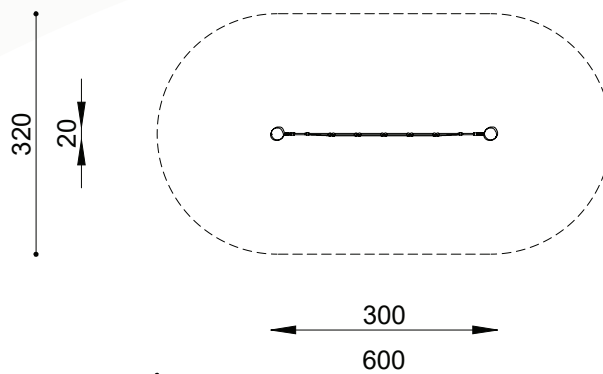

## ■ Toestelomschrijving

robinia balanceerkabel met kabelgrepen

## ■ Technische gegevens

- Afmetingen:
  - lengte 300 cm
  - breedte 20 cm
  - hoogte 320 cm
- Valhoogte: < 60 cm
- Obstakelvrije valruimte: 600 x 320 cm